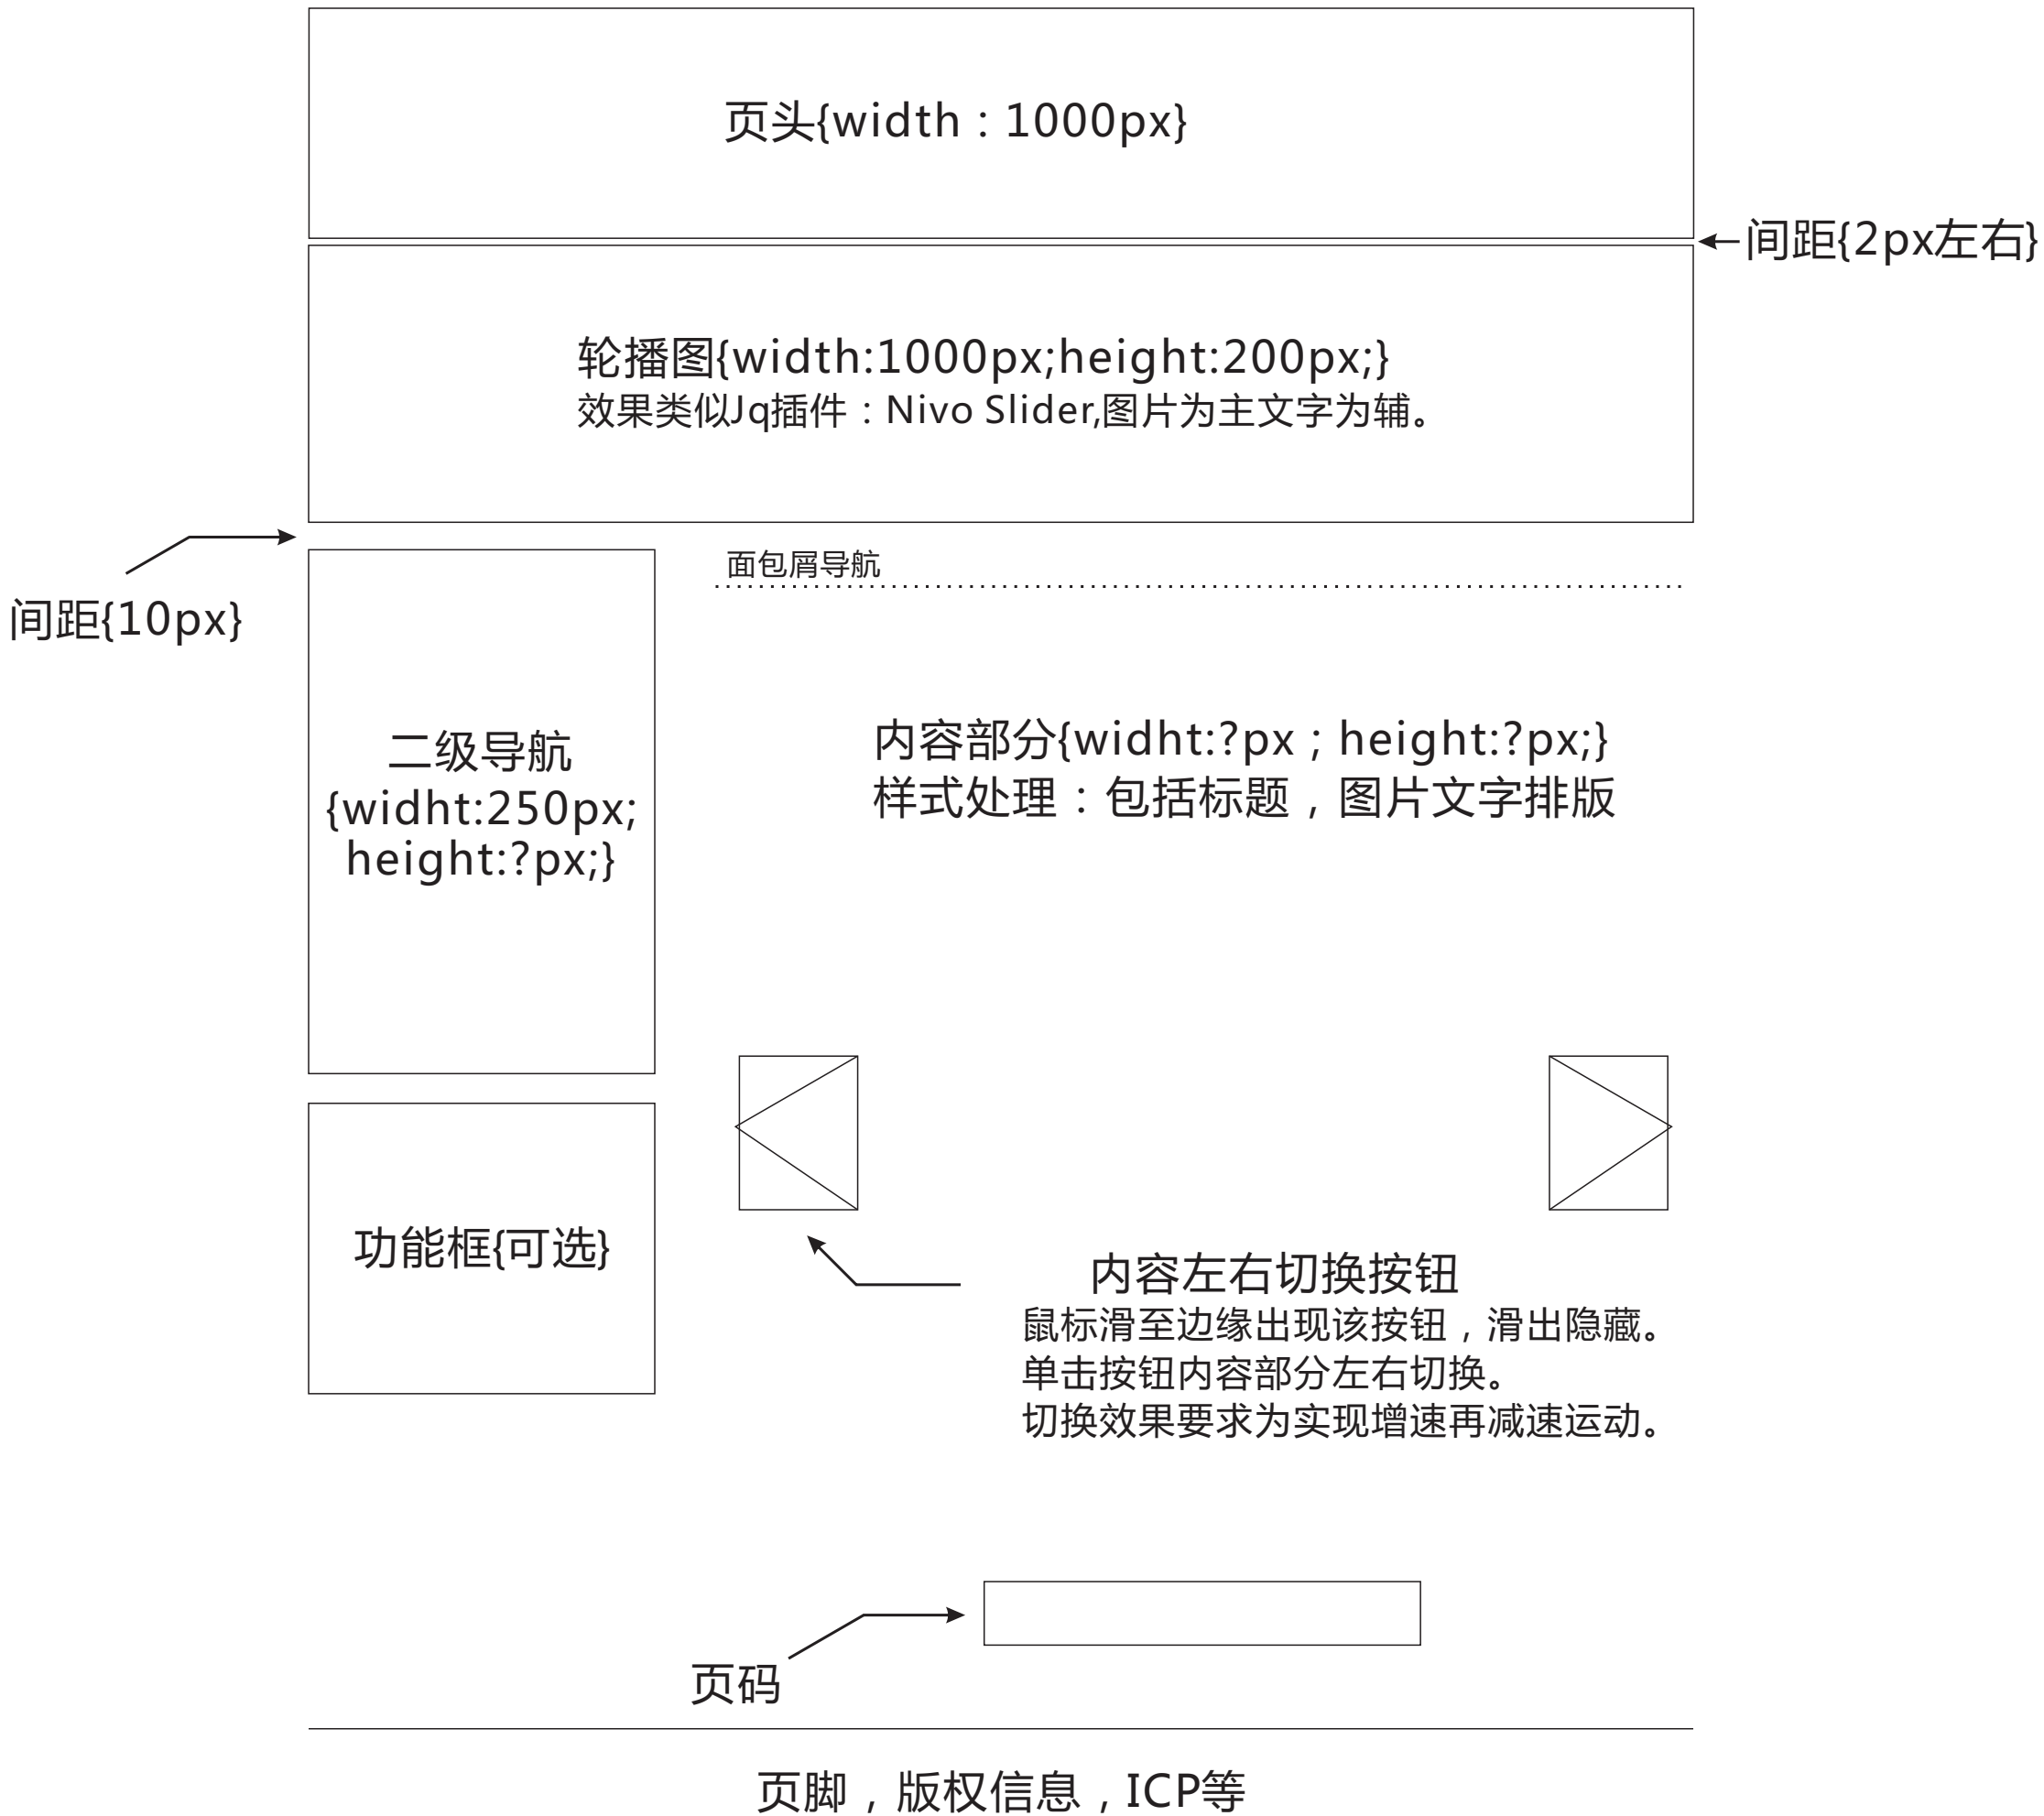

# [关于DTSL]页面排版设计草稿

# [产品中心]页面排版设计草稿

页头{width : 1000px}

轮播图{width:1000px;height:200px;}  
效果类似Jq插件 : Nivo Slider,图片为主文字为辅。

←间距{2px左右}

间距{10px}

折叠导航  
{width:250px;  
height:?px;}

功能框{可选}

## 面包屑导航

头型	全部	圆头	大沉头	小沉头	平头				
材质	全部	碳钢	铝合金	不锈钢					
铆接板厚	全部	1-5mm	5-10mm	10-15mm	15-20mm				
规格*尺寸	全部	M3*14	M4*20	M5*22	M6*35	M3*14	M3*14	M3*14	M3*14

已选择 : 碳钢 X 10-15mm X M6\*35 X

产品图片  
文字

产品图片  
文字

产品图片  
文字